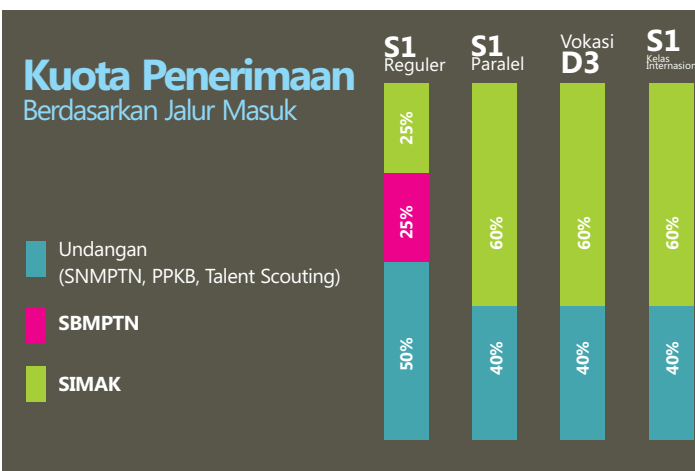

SIMAKUI
Juni 2015*

Program seleksi tes tertulis untuk calon mahasiswa Program Sarjana Kelas Internasional. Peserta hanya dapat memilih satu program studi.

* Tentative

Jalur Undangan

SNMPTN
13 Februari-15 Maret 2015*

Seleksi penerimaan mahasiswa PTN dari seluruh Indonesia yang diselenggarakan oleh KEMDIKBUD. Seleksi berdasarkan hasil rapor calon mahasiswa yang telah dimasukkan ke Pangkalan Data Sekolah & Siswa oleh kepala sekolah. Siswa yang dapat diajukan untuk mengikuti program ini adalah peserta UN 2015. Calon mahasiswa dapat memilih program studi yang ditawarkan oleh UI dan PTN lainnya. Pendaftaran SNMPTN bebas biaya.

PPKB
S1 Paralel
16 Februari-22 Maret 2015*

Seleksi berdasarkan prestasi akademik bagi calon mahasiswa Program Sarjana Kelas Paralel. Peserta hanya dapat memilih satu program studi yang ditawarkan dalam Program Pendidikan S1 Paralel.

PPKB
Vokasi D3
16 Februari-22 Maret 2015*

Seleksi berdasarkan prestasi akademik bagi calon mahasiswa Program Pendidikan Vokasi (Diploma 3). Peserta hanya dapat memilih satu program studi yang ditawarkan dalam Program Pendidikan Vokasi.

Talent Scouting
16 Februari-22 Maret 2015*

Seleksi berdasarkan prestasi akademik bagi calon mahasiswa Program Pendidikan Sarjana Kelas Internasional. Peserta hanya dapat memilih satu program studi yang ditawarkan Program Pendidikan Sarjana Kelas Internasional.

* Tentative